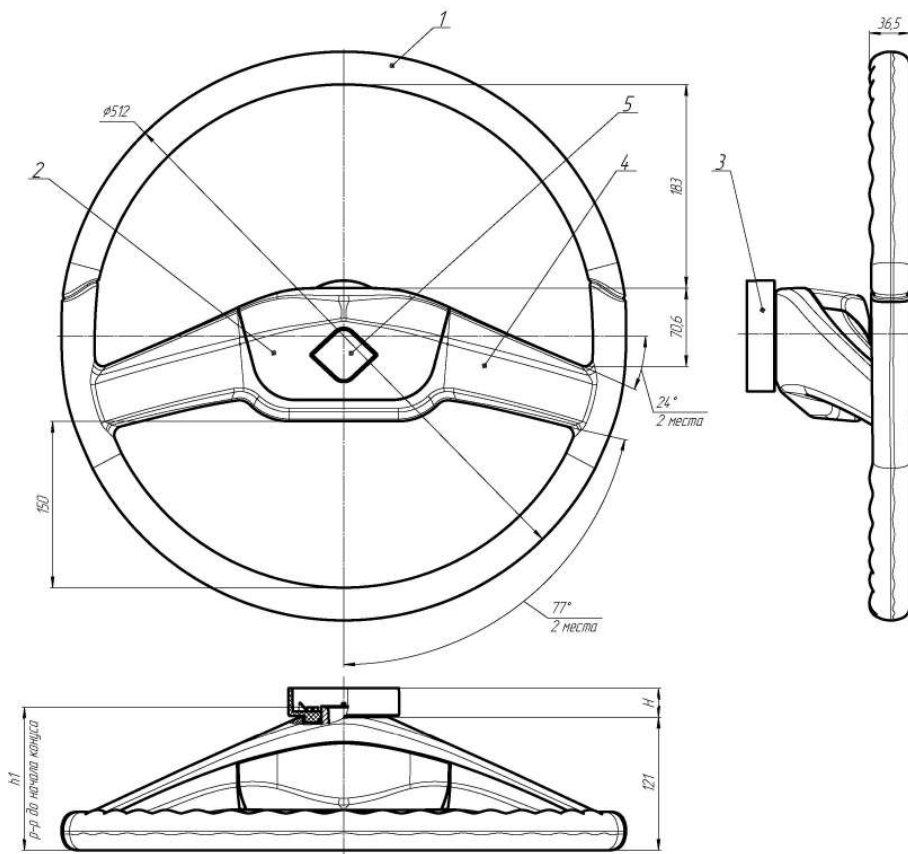

**Колесо рулевое "ПЕГАС"
ИК5-003-00.000**

1. Обод рулевого колеса.
2. Крышка.
3. Сбрасыватель.
4. Спица рулевого колеса.
5. Значок – наклейка.

Код рулевого колеса		h1, мм	H, мм	Примечание
Постоянная часть кода	Переменная часть кода			
П103Н	010-01...04	129,8	10	
П103Г	004, 006-01...04	129,8	26	
П101В	004, 006-01...04	119,8	67	
П101Д	004, 006-01...04	119,8	30	для а/м с круиз контролем
П101А	005	119,8	32	
П407Н	016	113,5	-	

Применяемость рулевого колеса «ПЕГАС»

<p>Код рулевого колеса П103Н***-**</p>  <p>ЗИЛ 43310, ЗИЛ 433360, ЗИЛ 432930, ЗИЛ 433180, ЗИЛ 534340</p>	<p>Код рулевого колеса П103Н***-**</p>  <p>ЗИЛ 4334, ЗИЛ 433440, ЗИЛ 433442</p>	<p>Код рулевого колеса П103Н***-**</p>  <p>ЗИЛ 433360, ЗИЛ 433112, ЗИЛ 433362, ЗИЛ 432932, ЗИЛ 433182, ЗИЛ 534342, ЗИЛ 452642, ЗИЛ 497442, ЗИЛ 494582, ЗИЛ 478112, ЗИЛ 494560</p>
<p>Код рулевого колеса П103Г***-**</p>  <p>Урал 4320, Урал 4320-31, Урал 4320-41, Урал 43202, Урал 43203-10, Урал 43206-41 Урал 5557, Урал 5557-40, Урал 55571-40</p>		<p>Код рулевого колеса П103Н***-**</p>  <p>ЗИЛ 442160, ЗИЛ 541720, ЗИЛ 541740</p>
<p>Код рулевого колеса П101В***-** П101Д***-**</p>  <p>Урал 63674 Урал 63685</p>	<p>Код рулевого колеса П101А005-**</p>  <p>ЗАО "Тролза"</p>	<p>Код рулевого колеса П407Н016-**</p>  <p>ОАО "Транс – Альфа ЭЛЕКТРО"</p>

Пример записи кода рулевого колеса: **П101А005-01**

П	1	01	А	005	01	
Модель рулевого колеса	Типоразмер шлицевого соединения	Типоразмер каркаса колеса	Тип сбрасывателя	Вариант значка-наклейки	Вариант цветового исполнения	Дополнительные опции